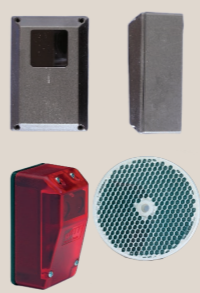

FÜR DEN SCHNELLSTART
Haben Sie ein großes Auto oder hängen Ihre Ski an der Garagendecke? Dann ist das Seitensektionaltor die richtige Lösung für Sie. Hier fahren die Paneele entlang der Wand in die Garage hinein. Durch eine große Auswahl an Zubehör und Design-Variationen lässt sich das Seitensektionaltor ganz nach Ihren Bedürfnissen individualisieren.

Antriebszubehör

NORMSTAHL DESIGN CODETASTER
3 Befehl Touchcode mit Hintergrundbeleuchtung, Rahmen silberfarbig, 100 Mio. Codiermöglichkeiten, 24 V-Version, Größe: 76x76x10mm, Auf-Putz-Montage, inkl. 10 m Verbindungskabel mit Magic Stecker