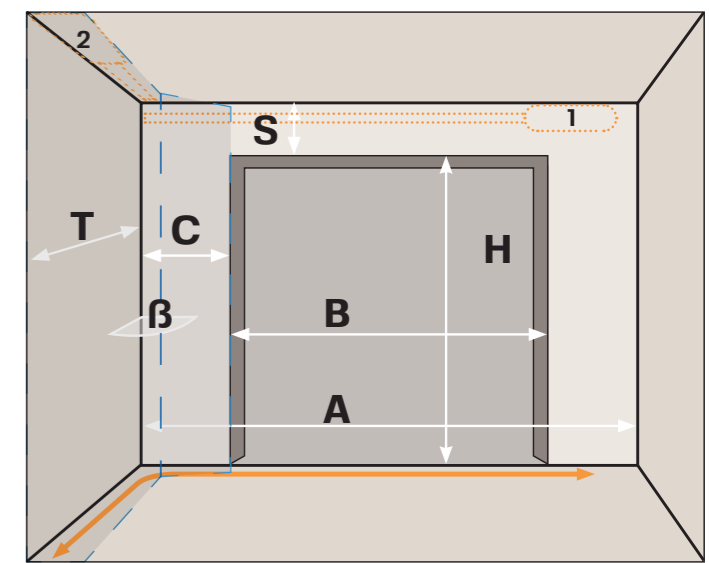

Antriebszubehör

NORMSTAHL DESIGN CODETASTER
3 Befehl Touchcode mit Hintergrundbeleuchtung, Rahmen silberfarbig, 100 Mio. Codiermöglichkeiten, 24 V-Version, Größe: 76x76x10mm, Auf-Putz-Montage, inkl. 10 m Verbindungskabel mit Magic Stecker

NORMSTAHL LICHTSCHRANKEN
Lichtschranken verhindern Verletzungen und Gegenstandsschäden beim automatischen Schließen des Tores. Wir empfehlen die Nutzung von Smart Home Lösungen ausschließlich mit Lichtschranke!

NORMSTAHL SCHLÜSSELTASTER
Manchmal traut man der einfachen Mechanik eines Schlüssels doch am meisten. Mit einem Schlüsseltaster können Sie das Gewohnte vorgehen auch am Garagentor nutzen.

Kennen Sie Ihre Garage?

1) Antrieb Sturzmontage (empfohlen)
2) Antrieb Seitenmontage
Wenn Maß C größer als 700 mm nur Sturzmontage möglich.

- A = Gesamtbreite _____
- B = Breite _____
- C = Seitenanschlag _____
- S = Sturz _____
- T = Tiefe _____
- H = Höhe _____
- β = Winkel _____

Bitte erkundigen Sie sich bei Ihrem Fachhändler über die beste Montagelösung des Antriebs in Ihrer Garage.

Mein Tor. Mein Experte.

Als Spezialist für hochwertige Eingangslösungen für Privat- und Industriekunden leisten unsere Tore einen Beitrag zu Ihrem täglichen Leben. Automatisiertes, geräuscharmes Öffnen und Schließen, Sicherheit in der Bedienung und Anwendung, thermische Isolierung oder Tageslicht durch integrierte Fensterlösungen. Ein Tor von **NORMSTAHL** ist ein Tor fürs Leben.

- **SICHERE BEDIENUNG**
- **WÄRMEDÄMMEND** 42 mm
- **RUHIGER TORLAUF**

SEIT 1946

WEITERE OPTIONEN

FENSTER

NEBENTÜR

Natürlich gibt es zu jedem Modell die passende Nebeneingangstür. So entsteht ein harmonischer Gesamteindruck.